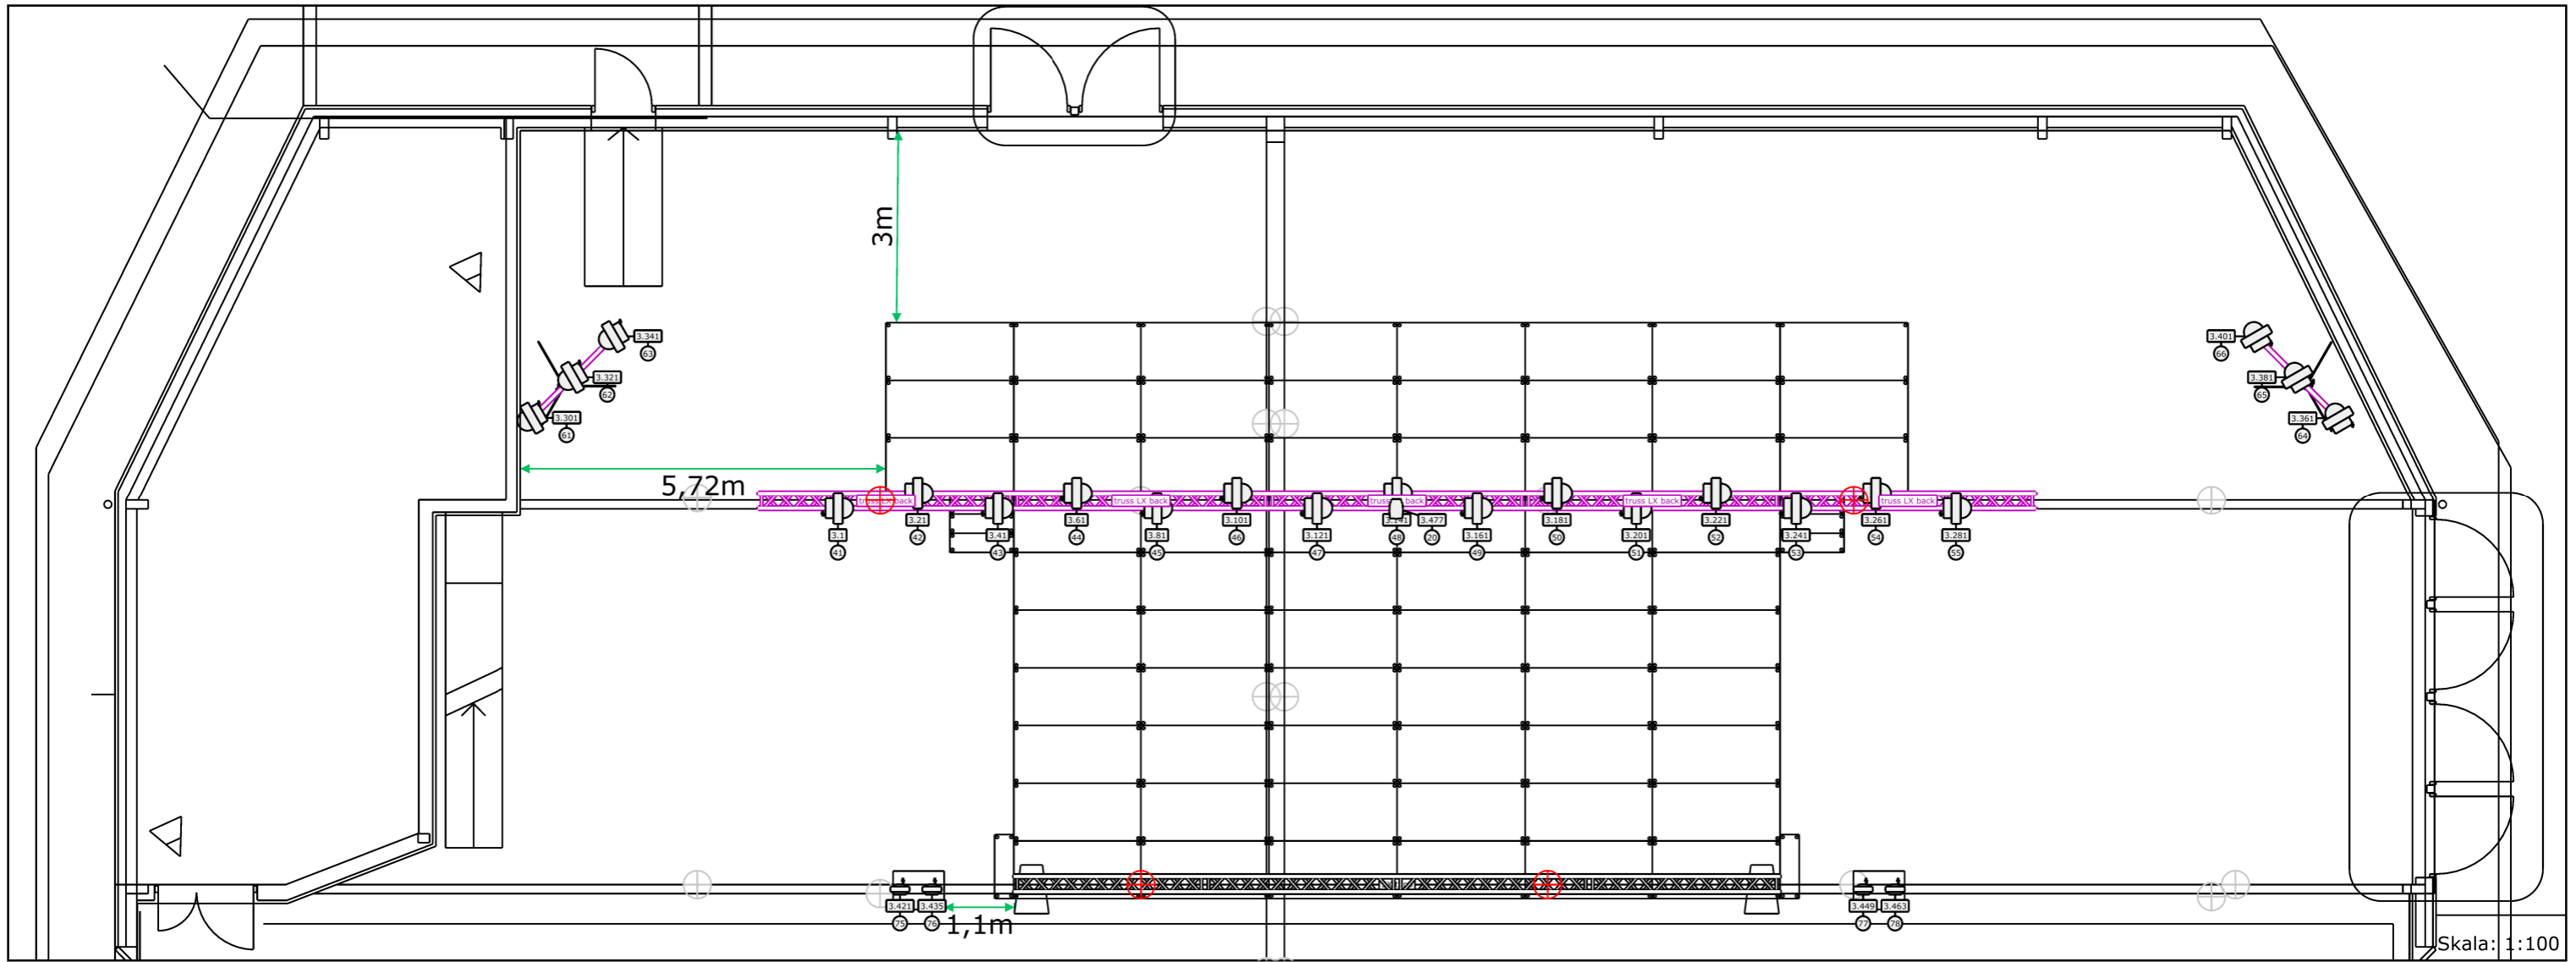

Skala: 1:100

ÖVERSIKT KÖR & ORKESTERDEL

Projekt	
Lekquiem	
Plats	
SUBTOPIA, HANGAREN	
Kund	
Astarte	
Datum	Ritningens version
2023-11-19	2023-11-15
Ljussättare	
Karl Svensson	
Kontakt	
mail: karl@skimra.com, telefon: 0705-617714	
Regi	
Charlotte Engelkes	

Symbolförklaring	
	Impression X4 mode: Normal (24pcs)
	LumiPix 15IP mode: 10ch (24pcs)
	MAC Aura XB mode: Standard (20pcs)
	MAC Encore Performance CLD mode: Standard (10pcs)
	ELP Par mode: Standard (5pcs)