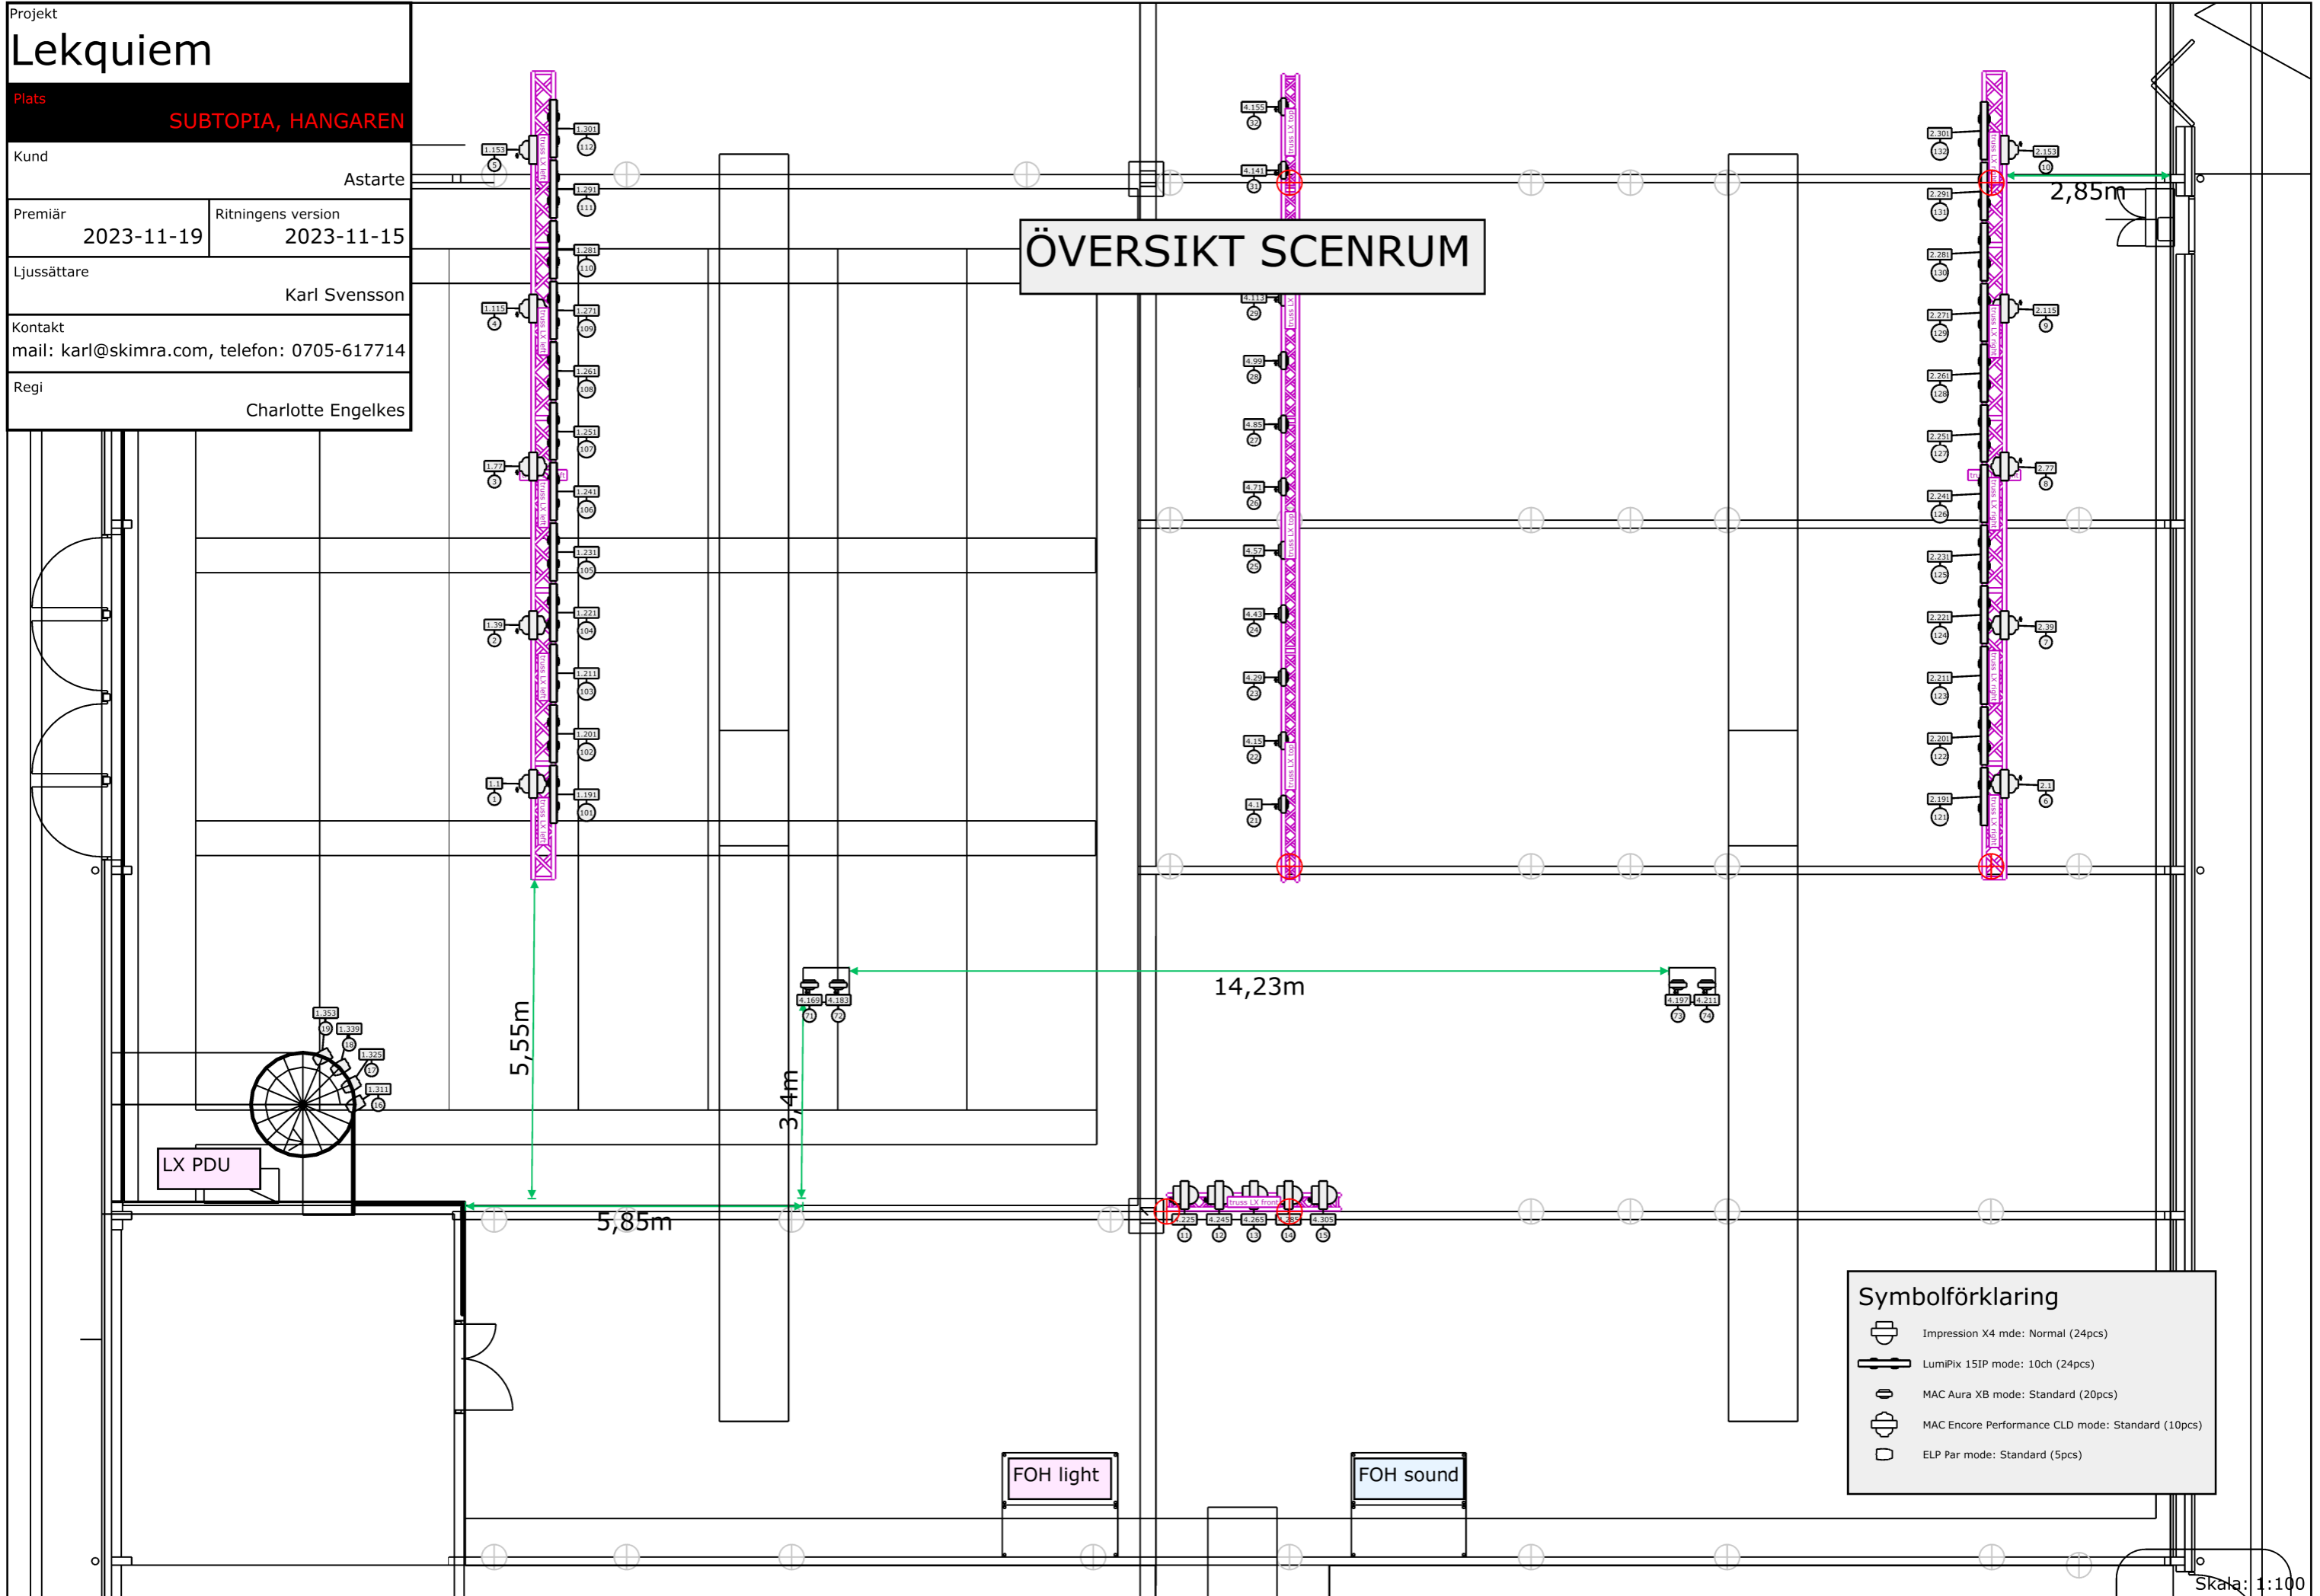

Projekt Lekquiem	
Plats SUBTOPIA, HANGAREN	
Kund	Astarte
Premiär 2023-11-19	Ritningens version 2023-11-15
Ljussättare	Karl Svensson
Kontakt mail: karl@skimra.com, telefon: 0705-617714	
Regi Charlotte Engelkes	

ÖVERSIKT SCENRUM

Symbolförklaring	
	Impression X4 mde: Normal (24pcs)
	LumiPix 15IP mode: 10ch (24pcs)
	MAC Aura XB mode: Standard (20pcs)
	MAC Encore Performance CLD mode: Standard (10pcs)
	ELP Par mode: Standard (5pcs)