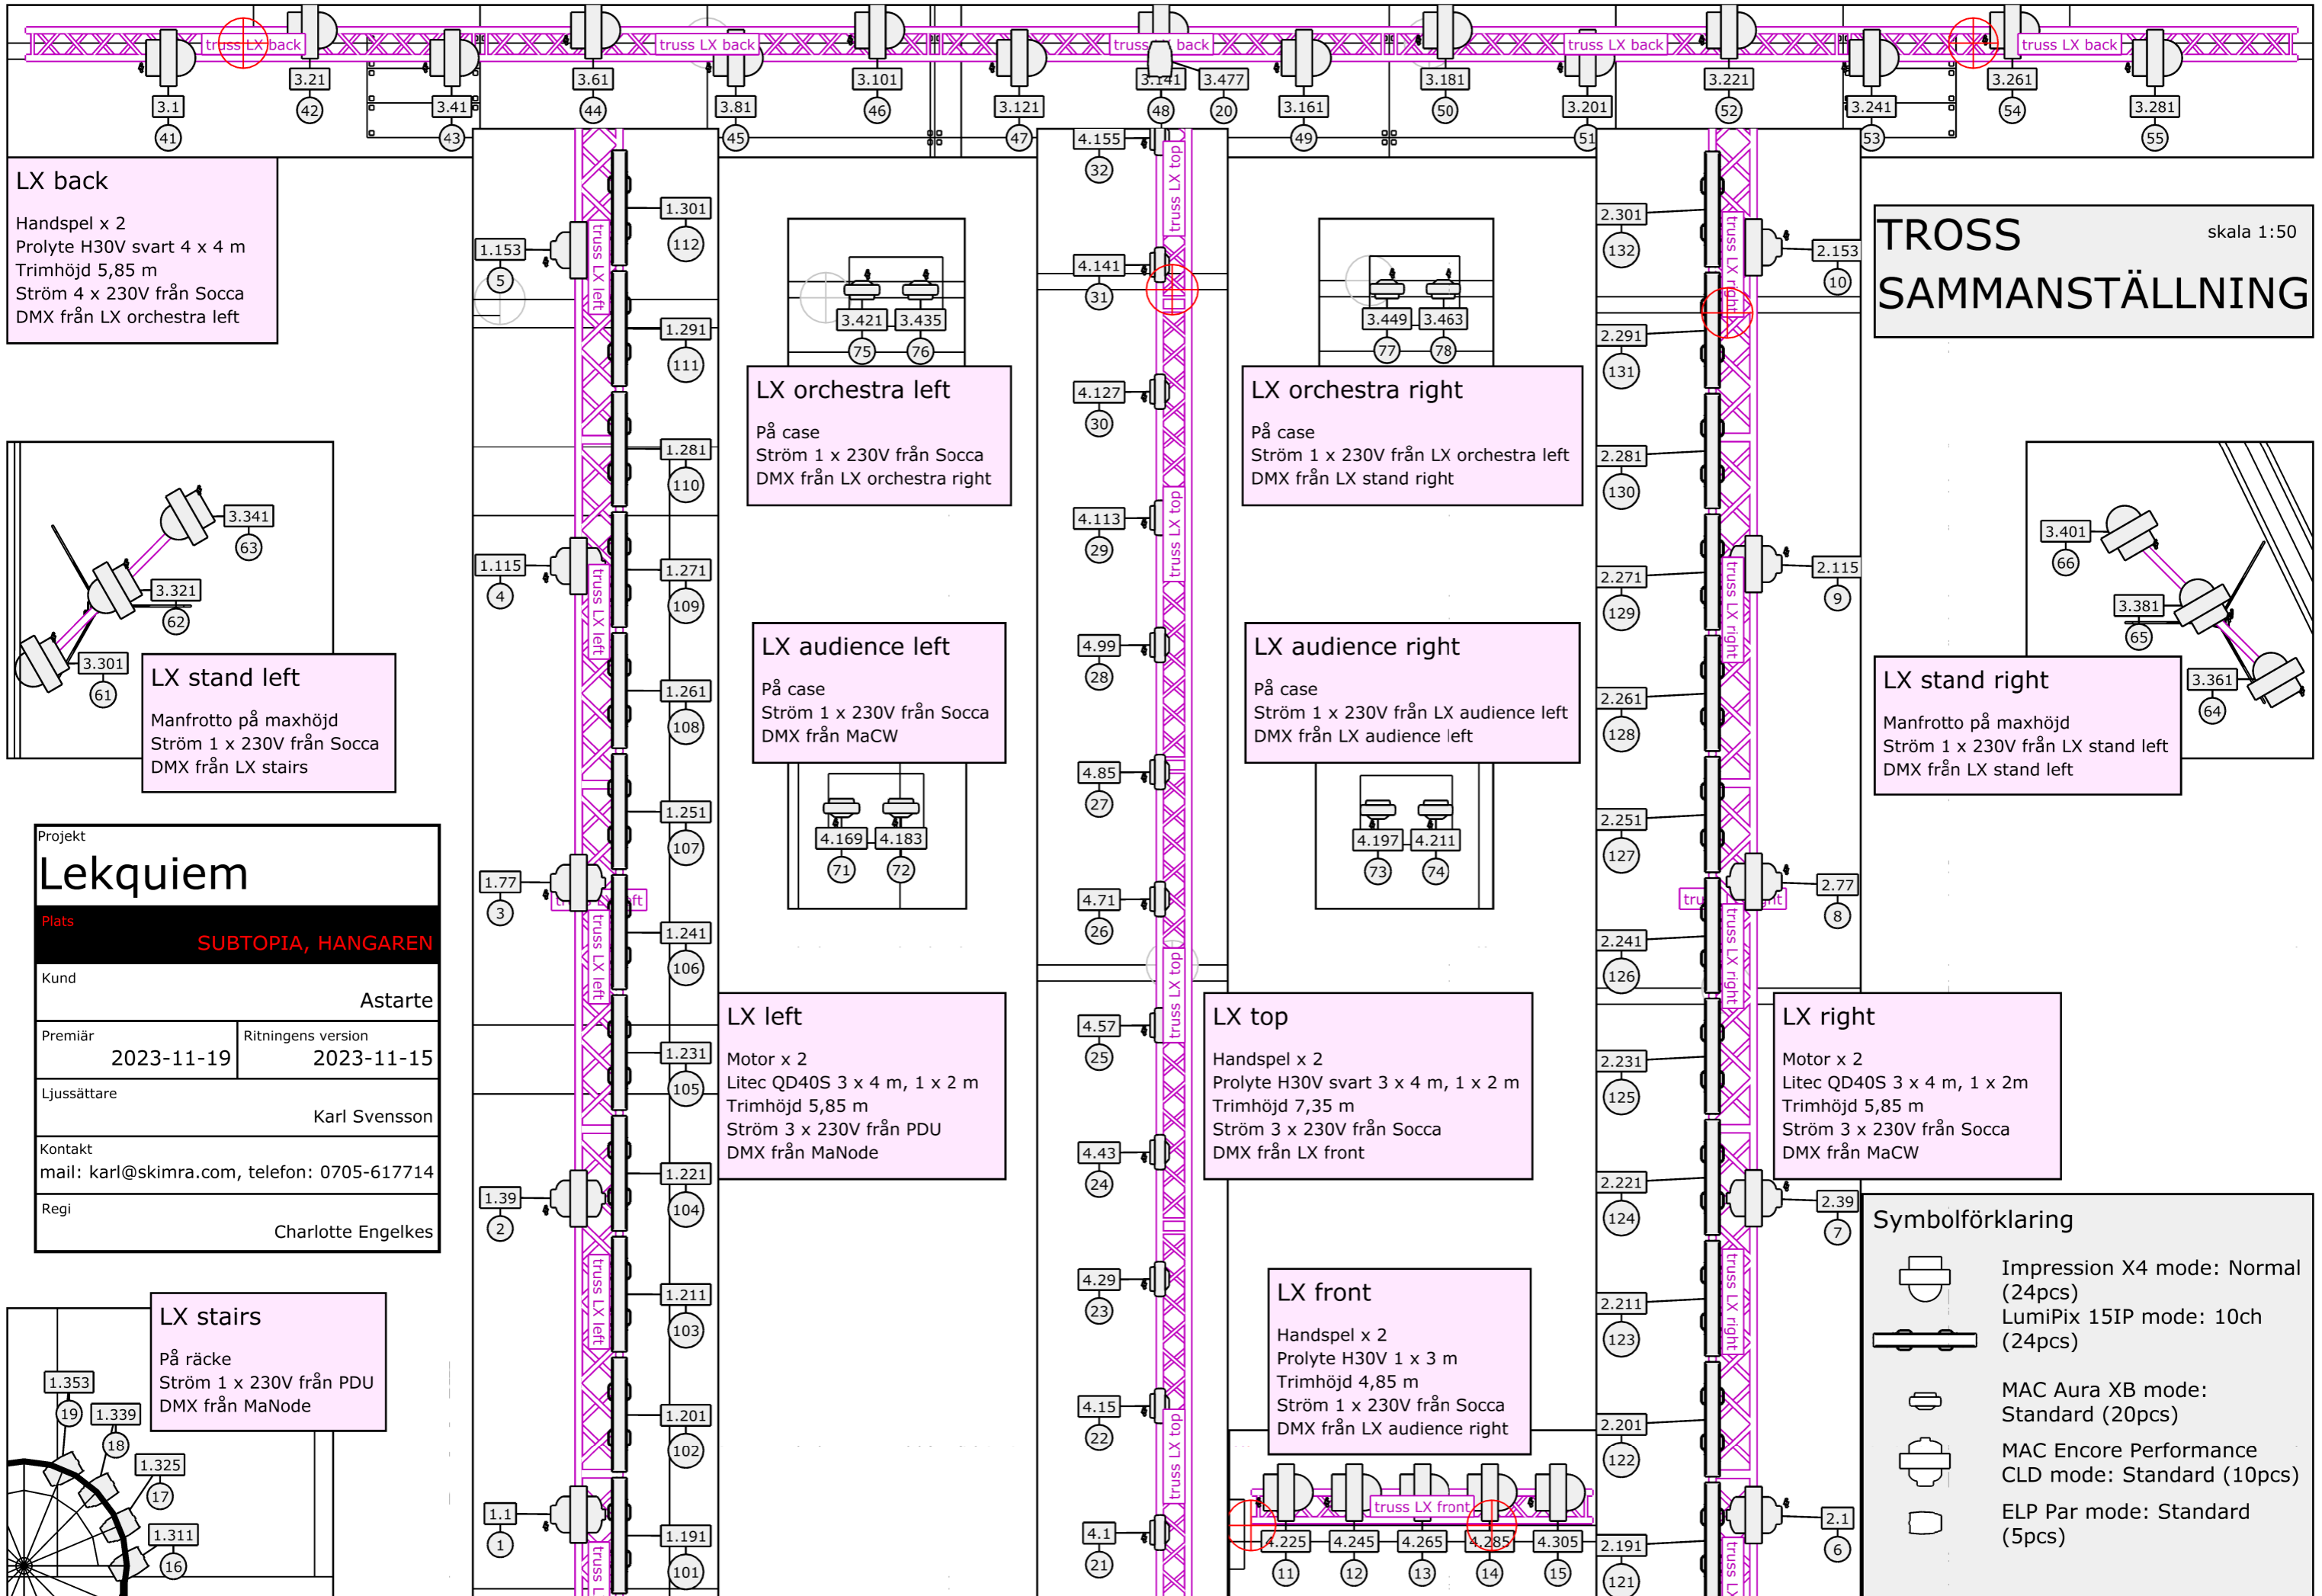

LX back
Handspel x 2
Prolyte H30V svart 4 x 4 m
Trimhöjd 5,85 m
Ström 4 x 230V från Socca
DMX från LX orchestra left

LX stand left
Manfrotto på maxhöjd
Ström 1 x 230V från Socca
DMX från LX stairs

LX orchestra left
På case
Ström 1 x 230V från Socca
DMX från LX orchestra right

LX audience left
På case
Ström 1 x 230V från Socca
DMX från MaCW

LX left
Motor x 2
Litec QD40S 3 x 4 m, 1 x 2 m
Trimhöjd 5,85 m
Ström 3 x 230V från PDU
DMX från MaNode

LX top
Handspel x 2
Prolyte H30V svart 3 x 4 m, 1 x 2 m
Trimhöjd 7,35 m
Ström 3 x 230V från Socca
DMX från LX front

LX front
Handspel x 2
Prolyte H30V 1 x 3 m
Trimhöjd 4,85 m
Ström 1 x 230V från Socca
DMX från LX audience right

TROSS SAMMANSTÄLLNING
skala 1:50

LX stand right
Manfrotto på maxhöjd
Ström 1 x 230V från LX stand left
DMX från LX stand left

LX right
Motor x 2
Litec QD40S 3 x 4 m, 1 x 2 m
Trimhöjd 5,85 m
Ström 3 x 230V från Socca
DMX från MaCW

Symbolförklaring

- Impression X4 mode: Normal (24pcs)
- LumiPix 15IP mode: 10ch (24pcs)
- MAC Aura XB mode: Standard (20pcs)
- MAC Encore Performance CLD mode: Standard (10pcs)
- ELP Par mode: Standard (5pcs)

Projekt	
Lekquiem	
Plats	
SUBTOPIA, HANGAREN	
Kund	
Astarte	
Premiär	Ritningens version
2023-11-19	2023-11-15
Ljussättare	
Karl Svensson	
Kontakt	
mail: karl@skimra.com, telefon: 0705-617714	
Regi	
Charlotte Engelkes	

LX stairs
På räcke
Ström 1 x 230V från PDU
DMX från MaNode