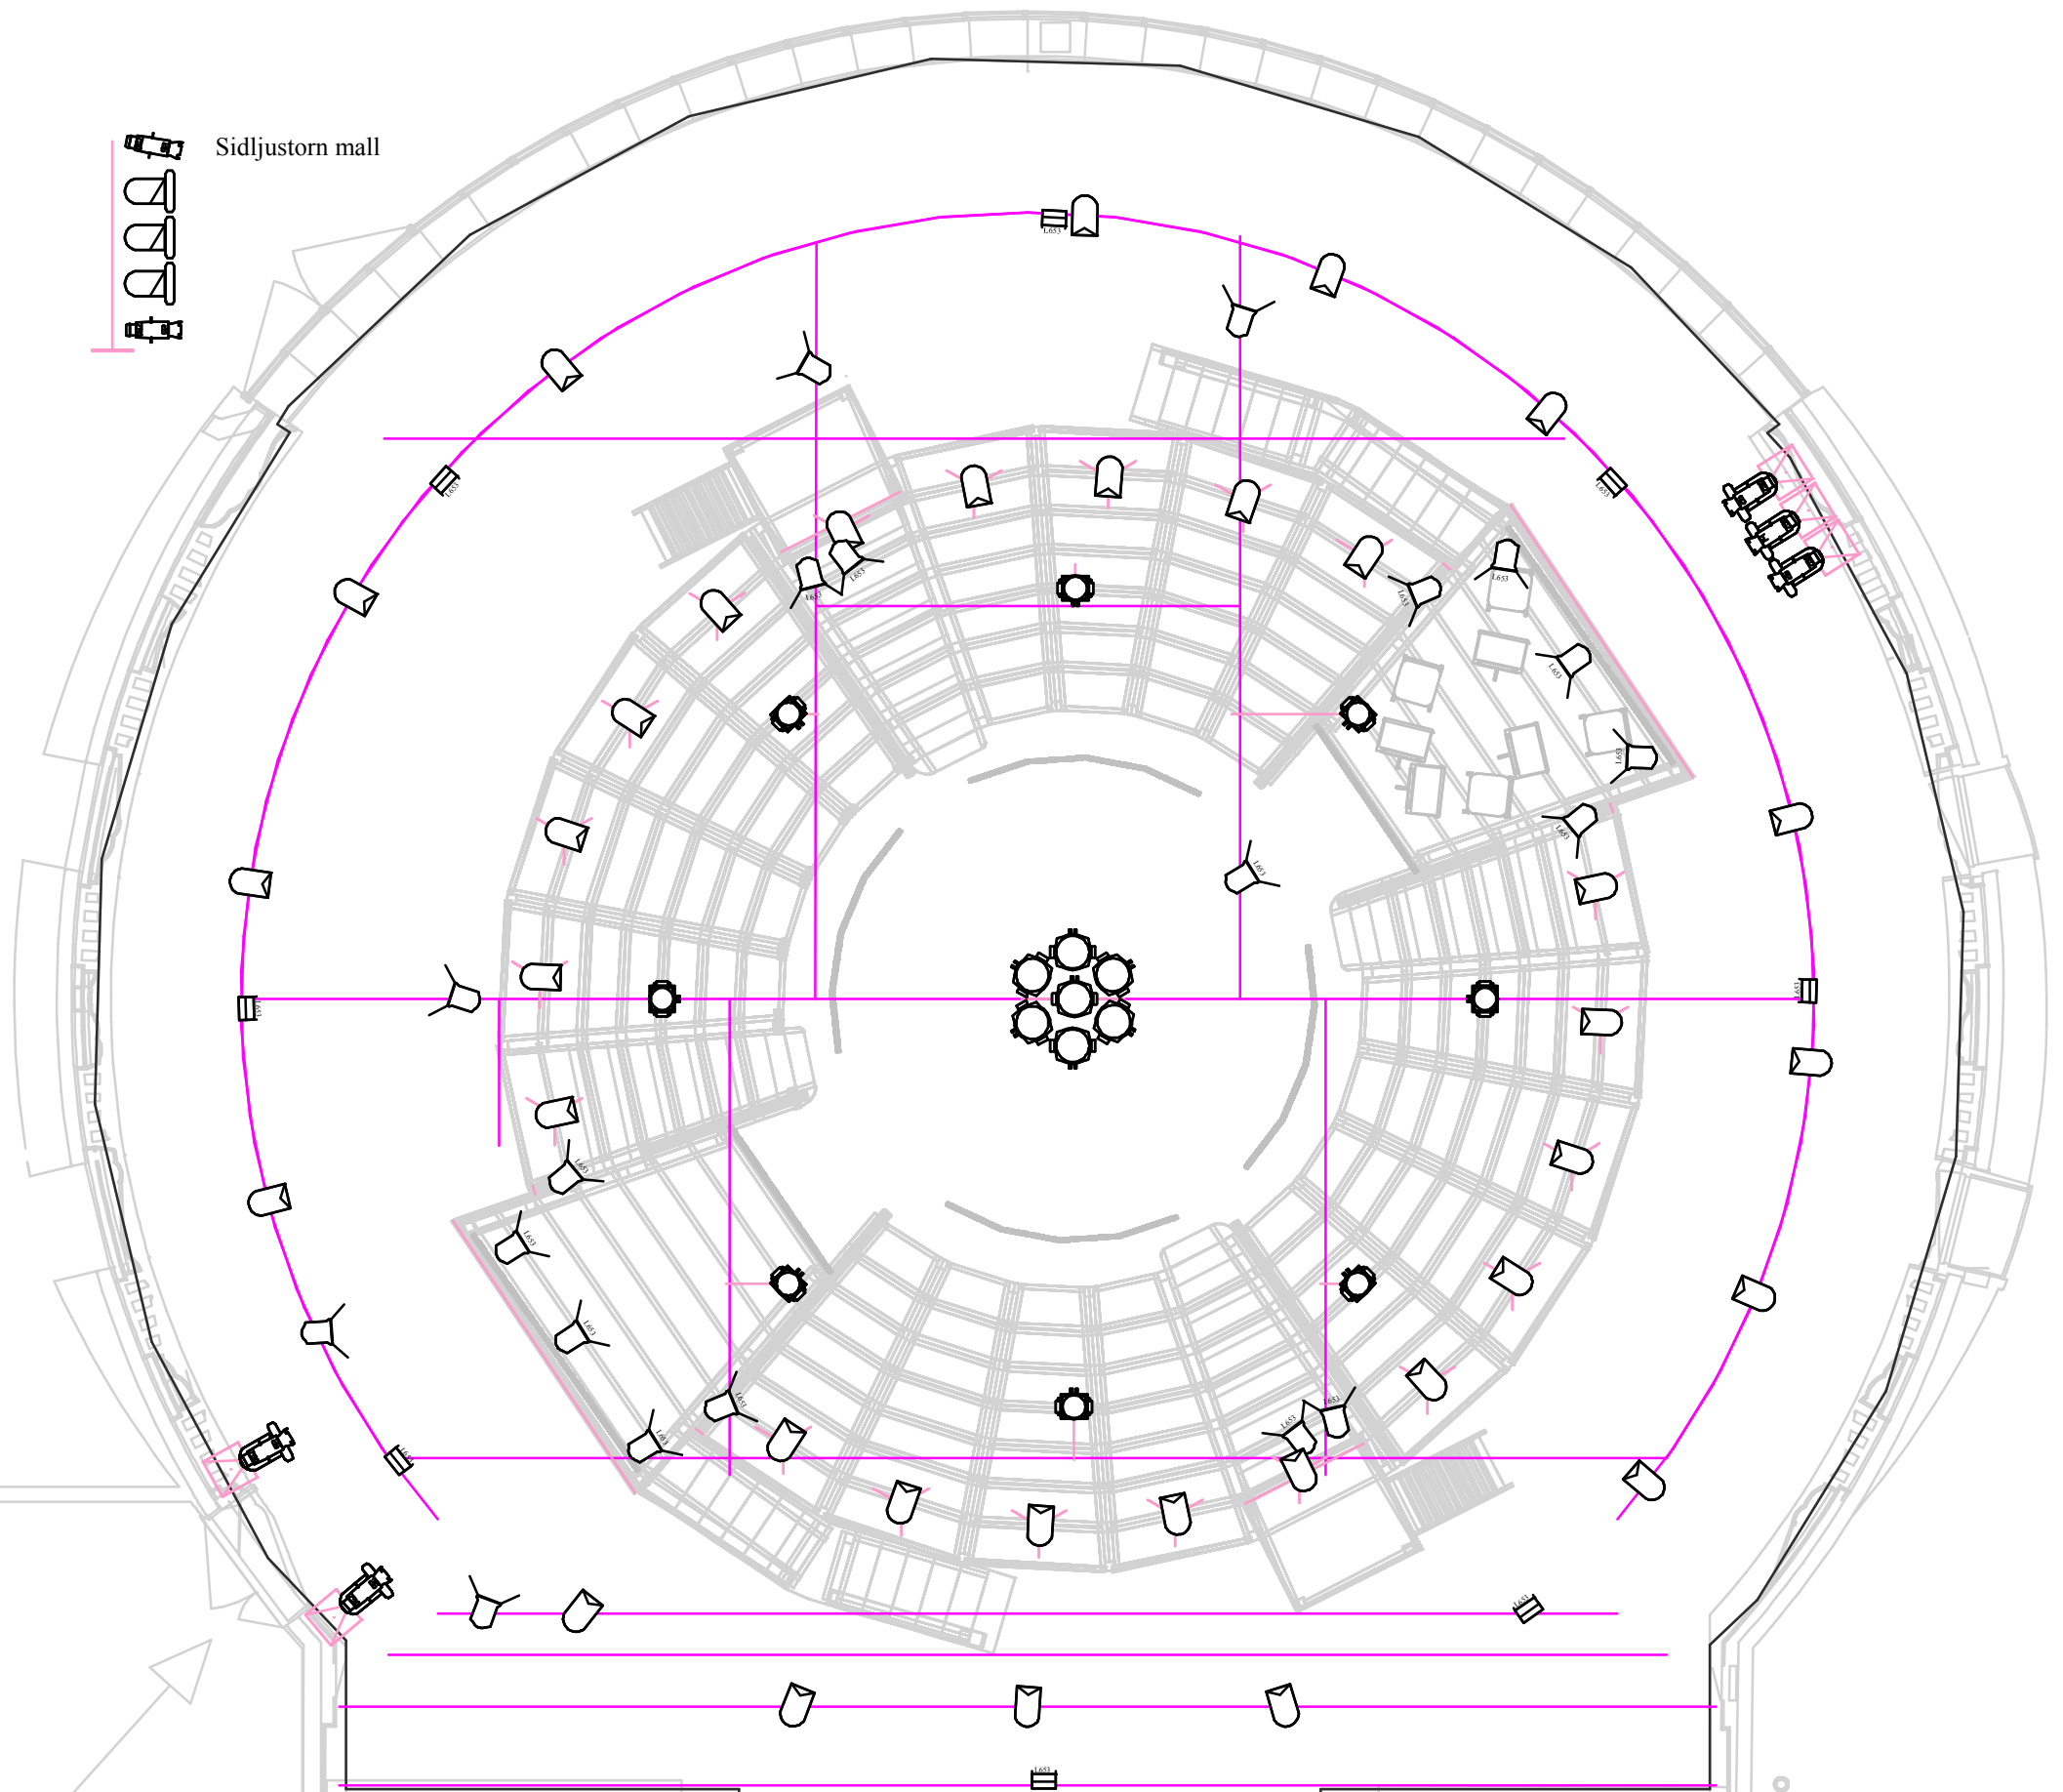

Freuds Anatomiska Teater

KUNGLIGA TEATERN, ROTUNDAN 2015-05-??

utskrivnen 2014-05-23, skala 1:75 på A3 papper

Ljus: Karl Svensson

telefon: +46 705 617 714, email: karl@skimra.com

Koncept: Carolina Frände, Robert Fux

Scenografi: Henrik Ekberg

Producent: Marie Östh

KEY

Symbol	Name	Count
	Clay Paky Aleda K10	8
	Clay Paky Aleda K20	7
	1kW fresnel (typ Berkey 206)	20
	PAR64 EXG	35
	PAR 64 CP61	15
	ETC Source 4 750 26	10
	Phillips low pressure sodium 90W	8