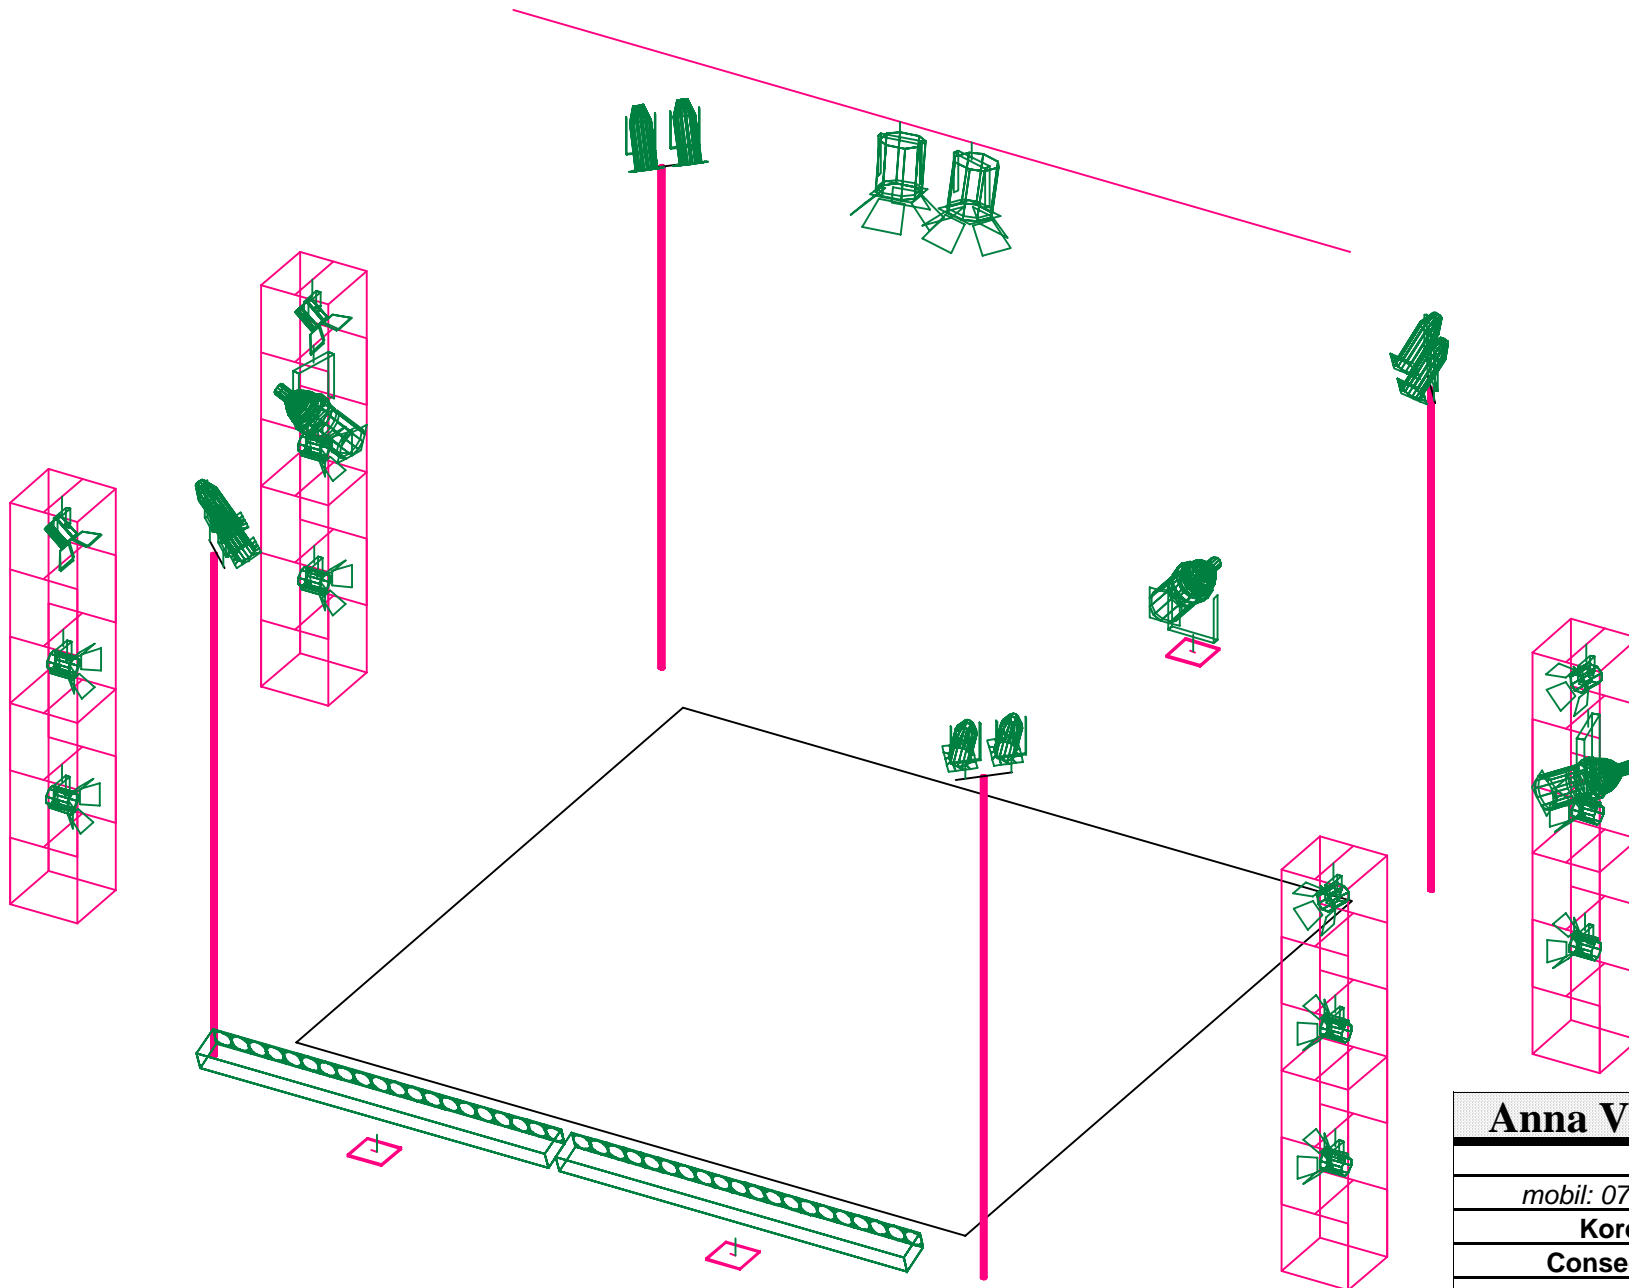

Anna Vnuk sätter upp Cats

Ljus	Karl Svensson <i>mobil: 0705-617714 url: www.ljus.net</i>
Koreograf	Anna Vnuk
Consegljière	Lisa Langseth
Scen:	Dansens Hus
Premiär:	2004-5-20
Printed:	2004-5-21 19:19